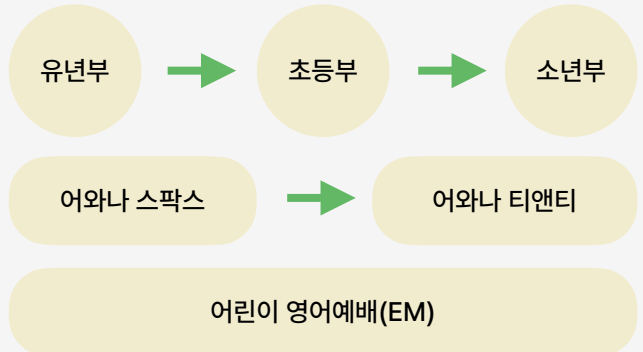

주님의교회 유소년숲

유소년숲을 소개해요!

유소년숲 예배·사역

초등학교 1~6학년의 어린이들이
하나님께서 주신 비전을 품고
예배드리는 공동체

대상

주님의교회 유소년숲은
초등학생 1~6학년 어린이들이
연령별로 예배드립니다! 😊

예배

주일은 1부 오전 9시 · 2부 11시,
수요일은 오후 7시 20분
각 예배실에서 예배드려요! 🙏

교사

유소년숲에는 아이들을 사랑하는
선생님들께서 하나님의 말씀을
기쁨으로 가르치고 계세요.
언제든지 교사로 섬길 수 있어요! 🙌

💡
일상 속 모든 영역에서 선교하는 마음으로 살아가며,
가정의 온 세대가 하나님의 선교를
꿈꾸고, 세우고, 뽀어가고, 살아가고, 실천하는
주님의교회 유소년숲

유소년숲 교육 커리큘럼

2026 유소년숲 교육비전

친구를 세우는 유소년숲 FRIEND BUILDER

교회	학교와 지역	이웃
복음으로 하나되는 교회 친구를 세우기	세워진 학교 친구에게 복음을 전하기	이웃의 친구로 복음을 세우기

부서	시간	장소	
유년부 초등 1-2	1부	오전 9:00	유년부실 (1층)
	2부	오전 11:00	
초등부 초등 3-4	1부	오전 9:00	초등부실 (3층)
	2부	오전 11:00	
소년부 초등 5-6	1부	오전 9:00	소년부실 (3층)
	2부	오전 11:00	
어린이영어예배 English Ministry 초등 1-6	주일	오전 11:00	EM어린이실 (지하1층)
	수요일	오후 7:20	
아와나 AWANA	스팍스 7-9세	(토) 오전 9:30	소년부실 (3층)
	티앤티 초등 3-6	(토) 오전 9:30	김필레관 (5층)
EM어린이 오케스트라	수요일	오후 7:20	EM어린이실 (지하1층)
엘키즈 찬양팀 L-KIDS	초등 1-6	(토) 오후 12:00	소년부실 (3층)